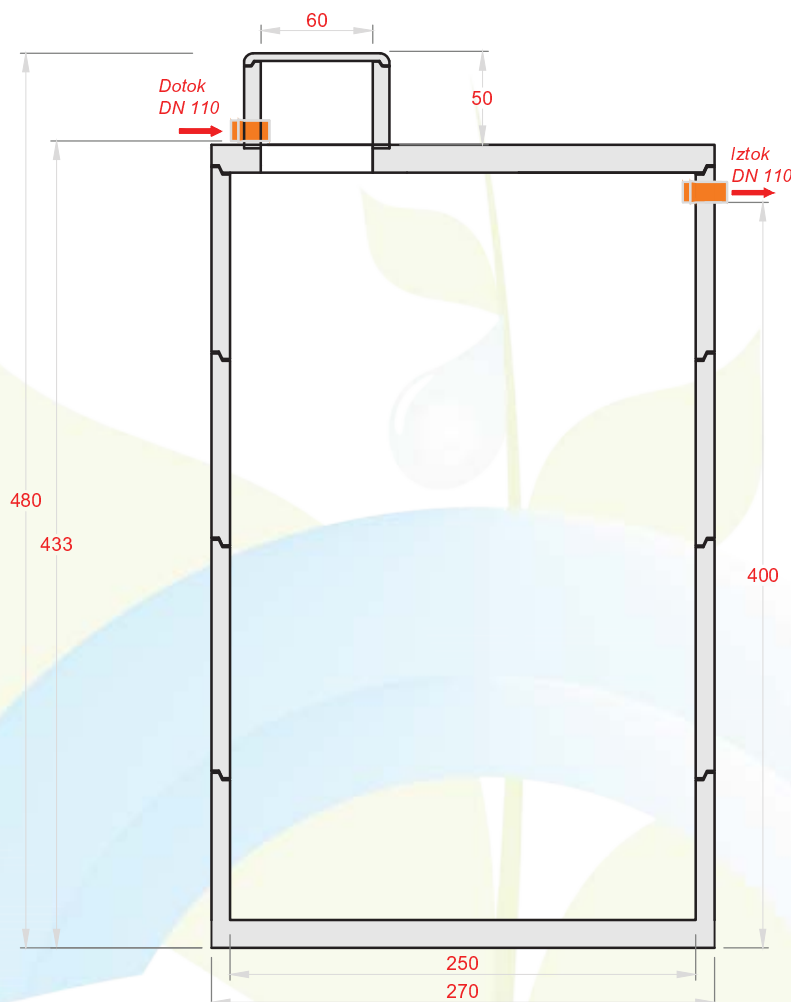

TIMMA Boris Fujan s.p.
Hraše 4a
1216 Smlednik

T: 070 540 860
e: info@timma.si
www.TIMMA.si

Tip zbiralnika: Betonski zbiralnik za deževnico DN 2,5m 19500 litrov

Mere v centimetrih

Tehnični podatki:

Uporabni volumen:	19500 lit.
Najtežji element:	3400 lit.
Skupna teža:	11750 kg