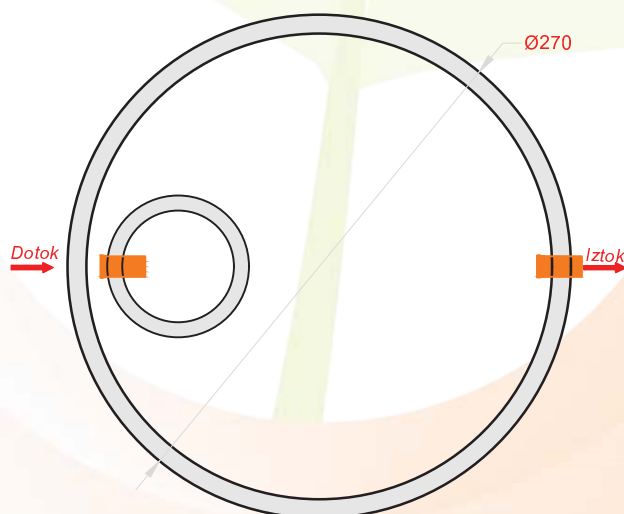

TIMMA Boris Fujan s.p.
Hraše 4a
1216 Smlednik

T: 070 540 860
e: info@timma.si
www.TIMMA.si

Tip zbiralnika: Betonski zbiralnik za deževnico DN 2,5m 19500 litrov

Mere v centimetrih

Tehnični podatki:

Uporabni volumen:	19500 lit.
Najtežji element:	3400 lit.
Skupna teža:	11750 kg