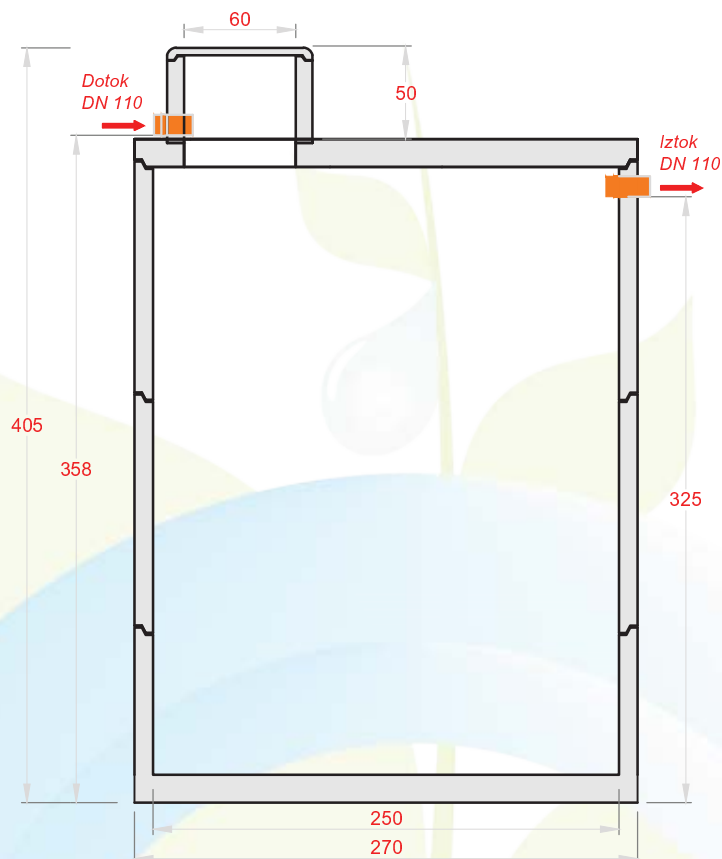

TIMMA d.o.o.
Hraše 4a
1216 Smlednik

T: 070 540 860
e: info@timma.si
www.TIMMA.si

Tip zbiralnika: Betonski zbiralnik za deževnico DN 2,5m 15800 litrov

Tehnični podatki:

Uporabni volumen:	15800 lit.
Najtežji element:	3400 lit.
Skupna teža:	10400 kg