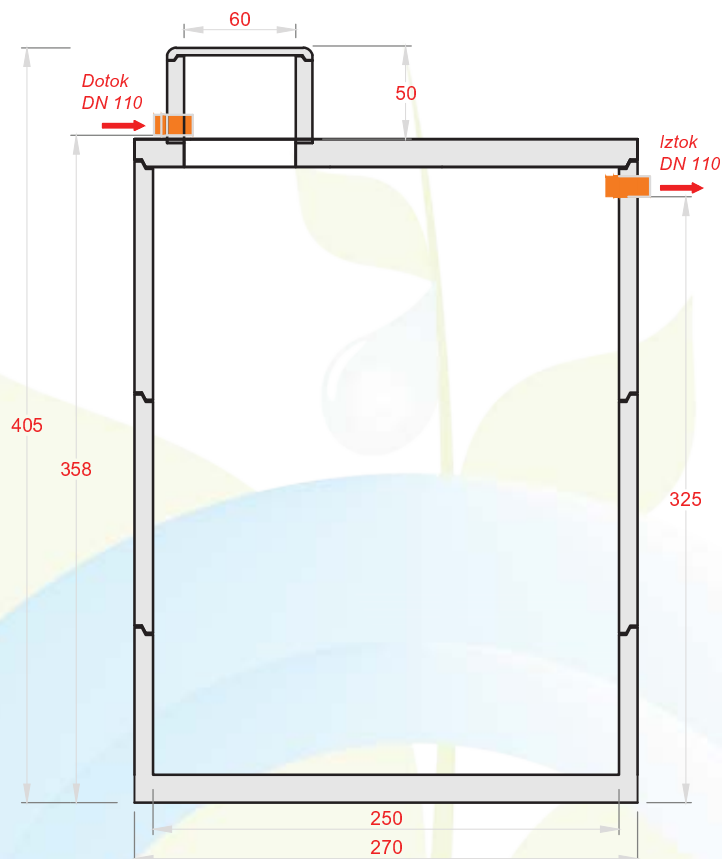

TIMMA Boris Fujan s.p.
Hraše 4a
1216 Smlednik

T: 070 540 860
e: info@timma.si
www.TIMMA.si

Tip zbiralnika: Betonski zbiralnik za deževnico DN 2,5m 15800 litrov

Mere v centimetrih

Tehnični podatki:

Uporabni volumen:	15800 lit.
Najtežji element:	3400 lit.
Skupna teža:	10400 kg