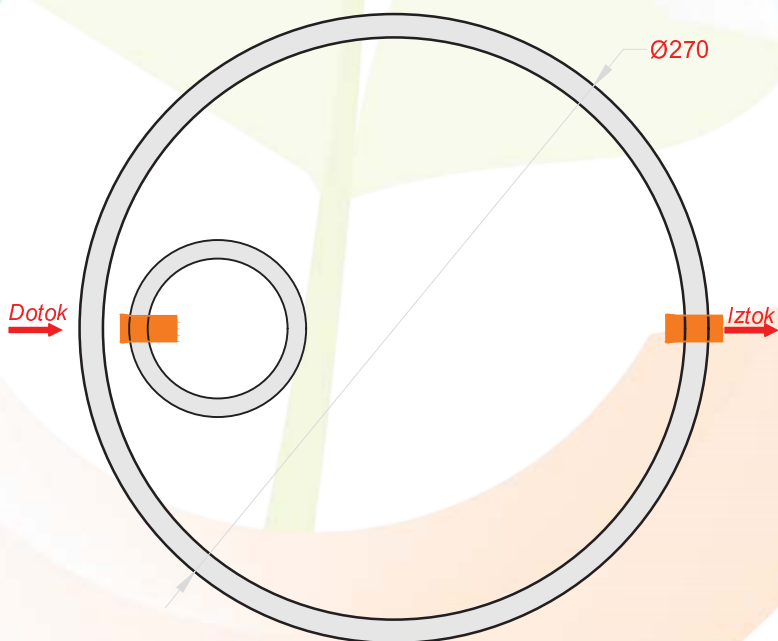

TIMMA Boris Fujan s.p.
Hraše 4a
1216 Smlednik

T: 070 540 860
e: info@timma.si
www.TIMMA.si

Tip zbiralnika: Betonski zbiralnik za deževnico DN 2,5m 13400 litrov

Mere v centimetrih

Tehnični podatki:

Uporabni volumen:	13400 lit.
Najtežji element:	3400 lit.
Skupna teža:	9400 kg