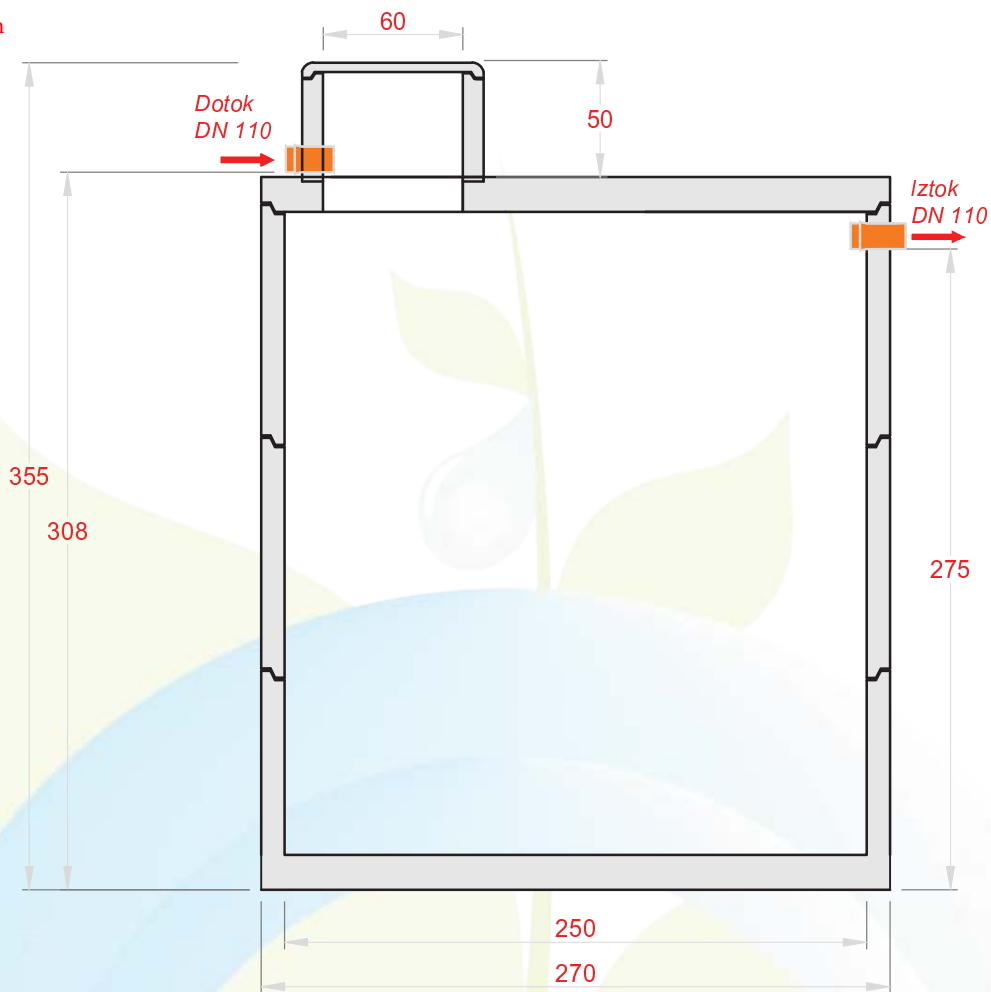

TIMMA Boris Fujan s.p.
Hraše 4a
1216 Smlednik

T: 070 540 860
e: info@timma.si
www.TIMMA.si

Tip zbiralnika: Betonski zbiralnik za deževnico DN 2,5m 13400 litrov

Mere v centimetrih

Tehnični podatki:

Uporabni volumen:	13400 lit.
Najtežji element:	3400 lit.
Skupna teža:	9400 kg