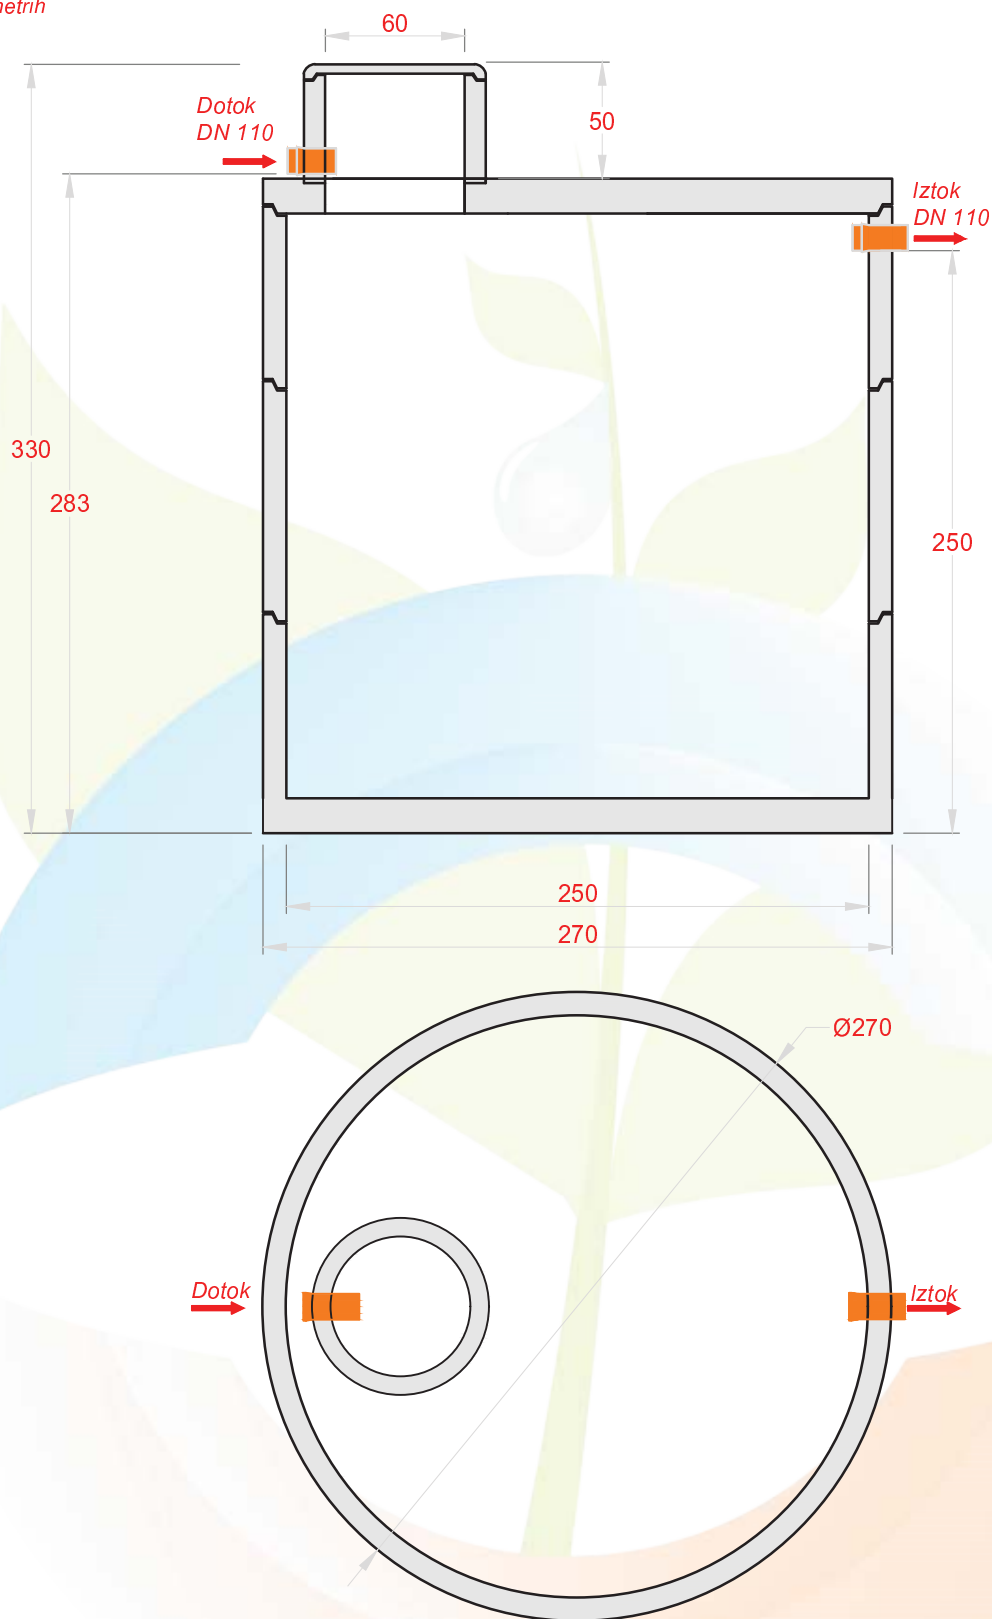

TIMMA Boris Fujan s.p.
Hraše 4a
1216 Smlednik

T: 070 540 860
e: info@timma.si
www.TIMMA.si

Tip zbiralnika: Betonski zbiralnik za deževnico DN 2,5m 12200 litrov

Mere v centimetrih

Tehnični podatki:

Uporabni volumen:	12200 lit.
Najtežji element:	3400 lit.
Skupna teža:	8950 kg