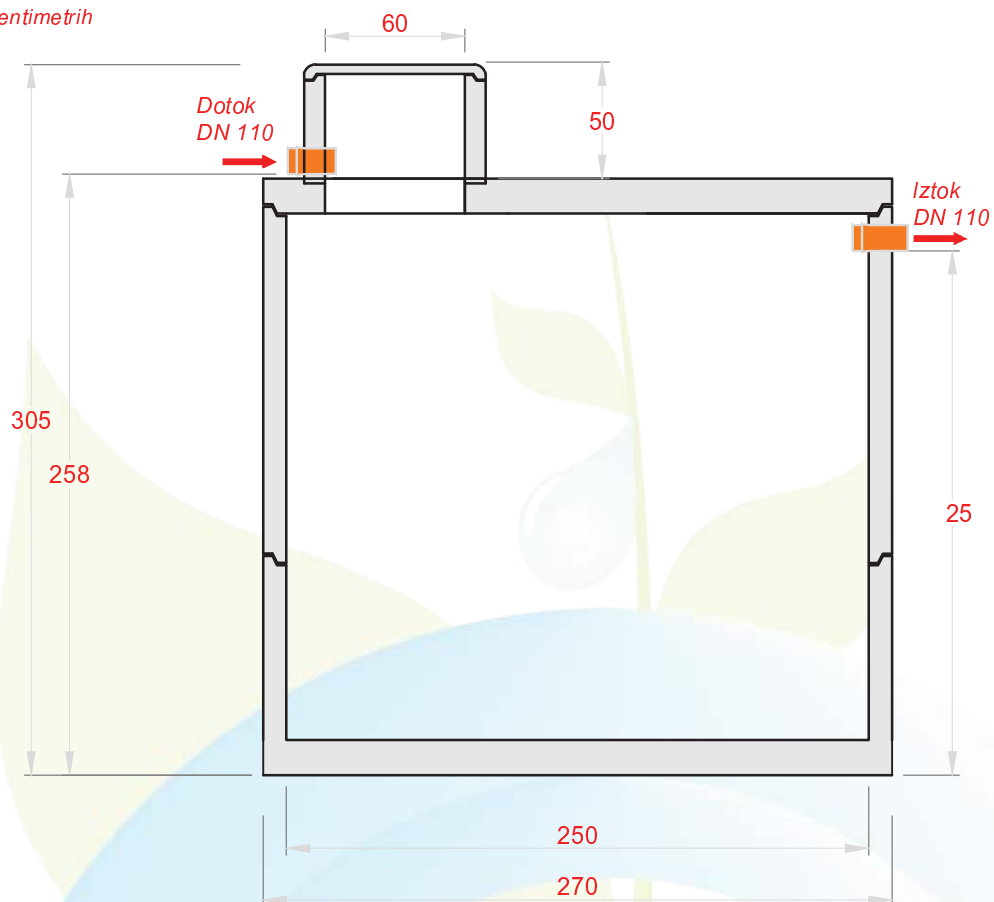

TIMMA Boris Fujan s.p.
Hraše 4a
1216 Smlednik

T: 070 540 860
e: info@timma.si
www.TIMMA.si

Tip zbiralnika: Betonski zbiralnik za deževnico DN 2,5m 11000 litrov

Mere v centimetrah

Tehnični podatki:

Uporabni volumen:	11000 lit.
Najtežji element:	3400 lit.
Skupna teža:	8500 kg