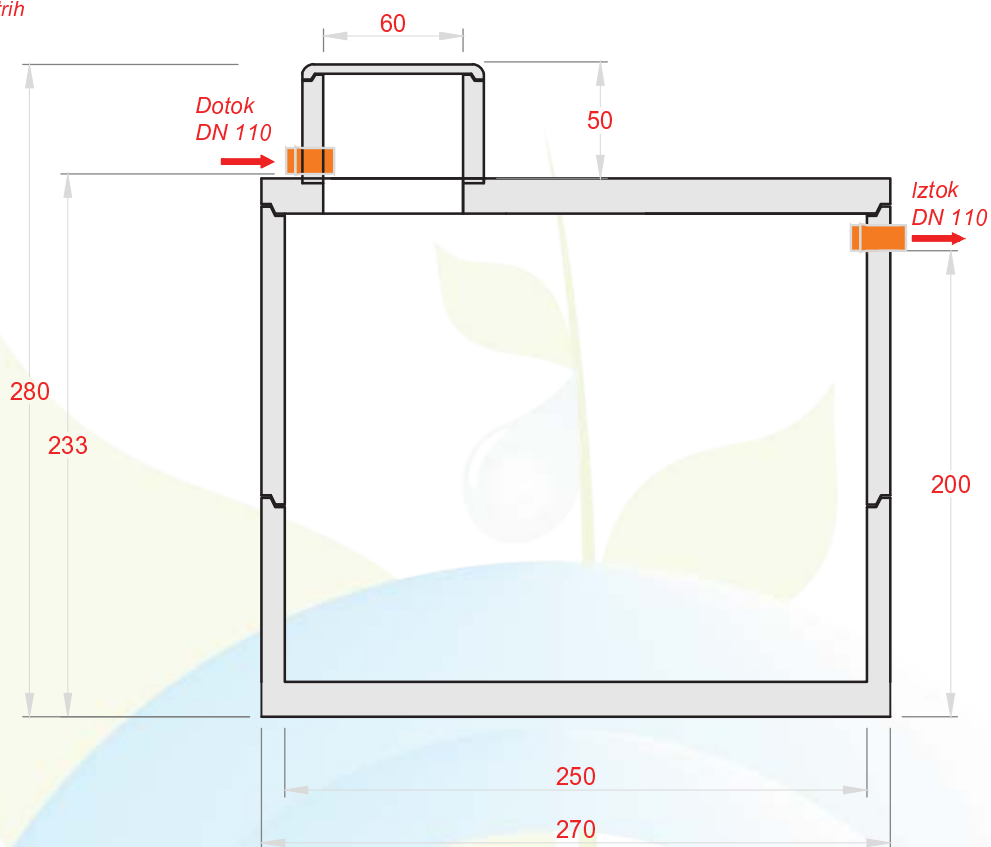

TIMMA Boris Fujan s.p.
Hraše 4a
1216 Smlednik

T: 070 540 860
e: info@timma.si
www.TIMMA.si

Tip zbiralnika: Betonski zbiralnik za deževnico DN 2,5m 9800 litrov

Mere v centimetrih

Tehnični podatki:

Uporabni volumen:	9800 lit.
Najtežji element:	3400 lit.
Skupna teža:	8050 kg