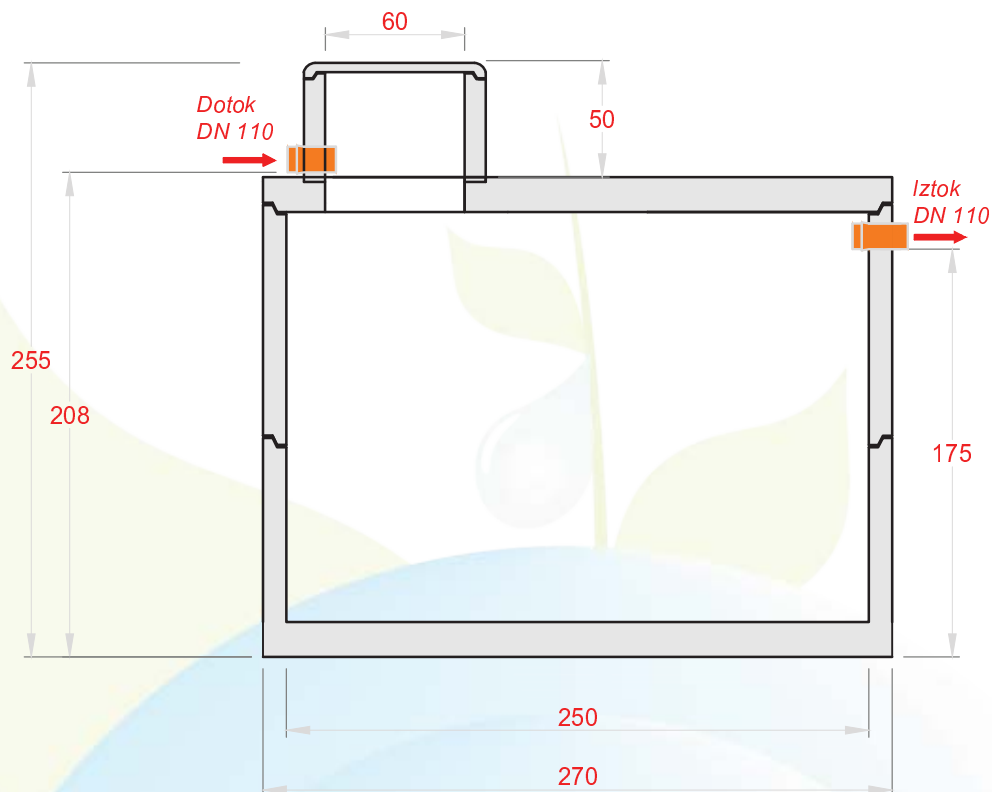

TIMMA Boris Fujan s.p.
Hraše 4a
1216 Smlednik

T: 070 540 860
e: info@timma.si
www.TIMMA.si

Tip zbiralnika: Betonski zbiralnik za deževnico DN 2,5m 8600 litrov

Mere v centimetrah

Tehnični podatki:

Uporabni volumen:	8600 lit.
Najtežji element:	3400 kg
Skupna teža:	7600 kg