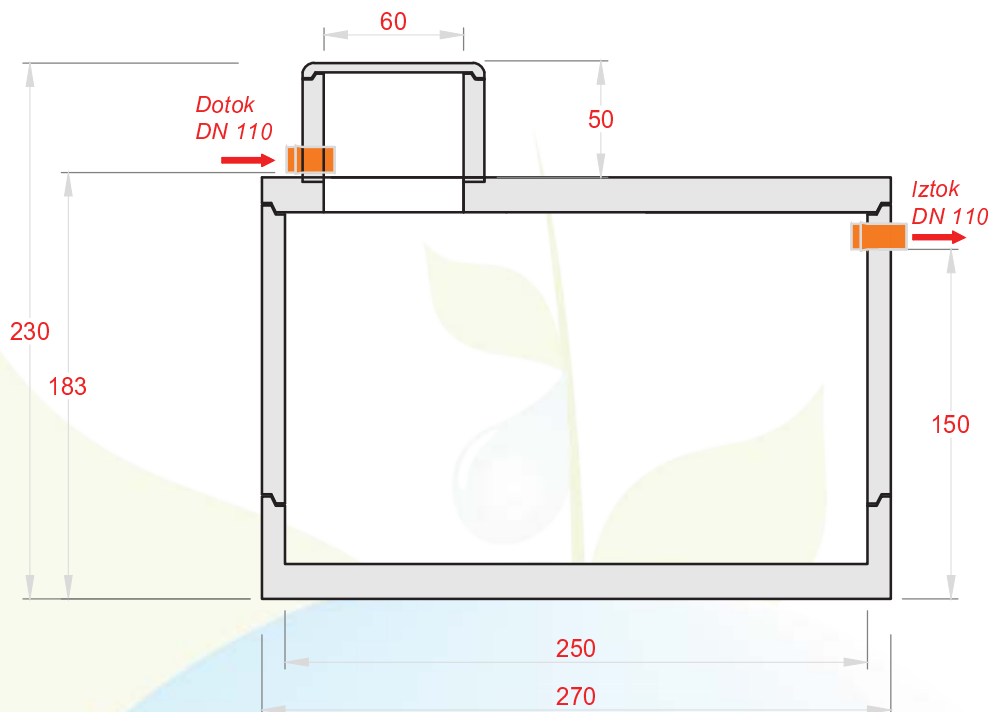

TIMMA Boris Fujan s.p.
Hraše 4a
1216 Smlednik

T: 070 540 860
e: info@timma.si
www.TIMMA.si

Tip zbiralnika: *Betonski zbiralnik za deževnico DN 2,5m 7200 litrov*

Mere v centimetrah

Tehnični podatki:

Uporabni volumen:	7200 lit.
Najtežji element:	2650 kg
Skupna teža:	7150 kg