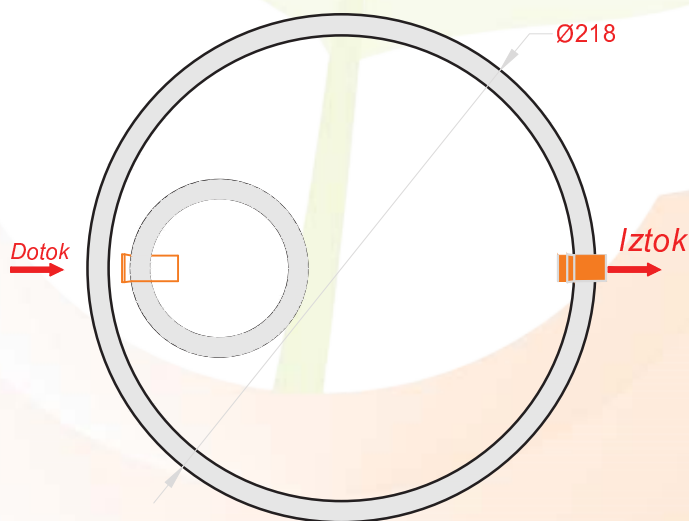

TIMMA Boris Fujan s.p.
Hraše 4a
1216 Smlednik

T: 070 540 860
e: info@timma.si
www.TIMMA.si

Tip zbiralnika: Betonski zbiralnik za deževnico DN 2,0m 7800 litrov

Tehnični podatki:

Uporabni volumen:	7,8 m ³
Najtežji element:	2,4 ton
Skupna teža:	6,4 ton