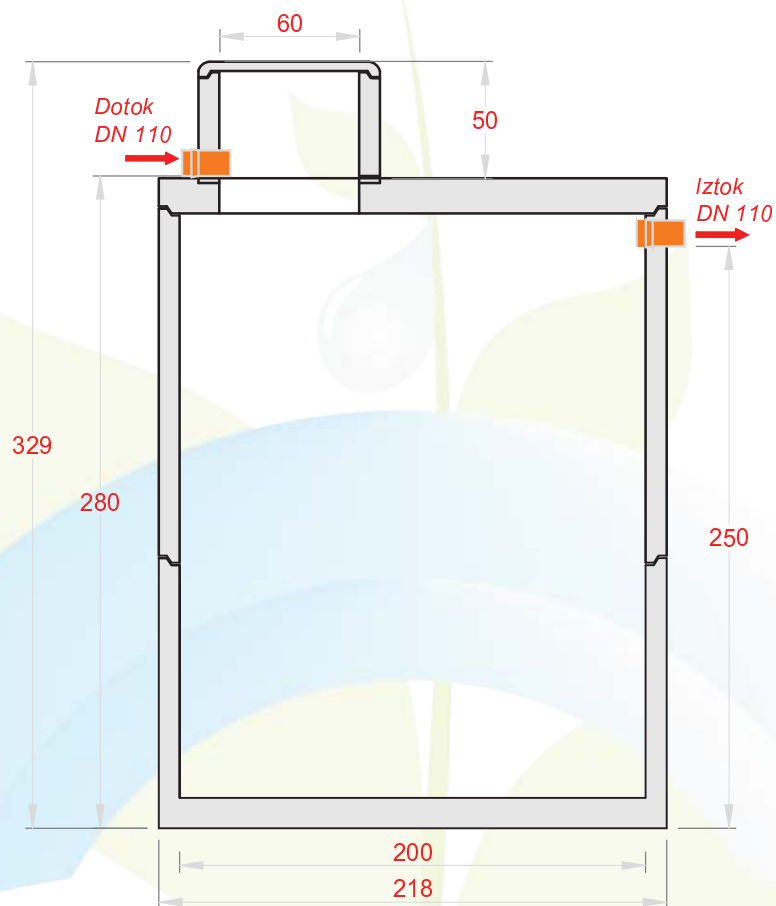

TIMMA Boris Fujan s.p.
Hraše 4a
1216 Smlednik

T: 070 540 860
e: info@timma.si
www.TIMMA.si

Tip zbiralnika: Betonski zbiralnik za deževnico DN 2,0m 7800 litrov

Tehnični podatki:

Uporabni volumen:	7,8 m ³
Najtežji element:	2,4 ton
Skupna teža:	6,4 ton