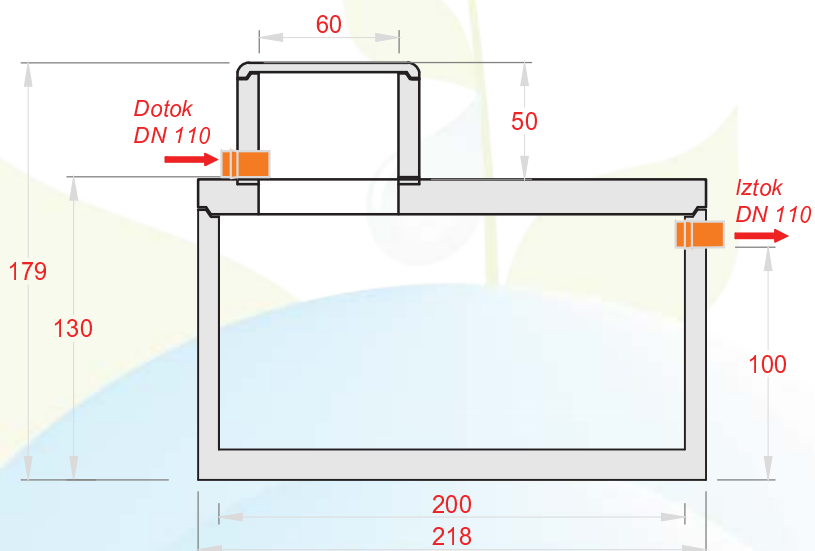

TIMMA Boris Fujan s.p.
Hraše 4a
1216 Smlednik

T: 070 540 860
e: info@timma.si
www.TIMMA.si

Tip zbiralnika: Betonski zbiralnik za deževnico DN 2,0m 3100 litrov

Tehnični podatki:

Uporabni volumen:	3,1 m ³
Najtežji element:	2,4 ton
Skupna teža:	4,1 ton