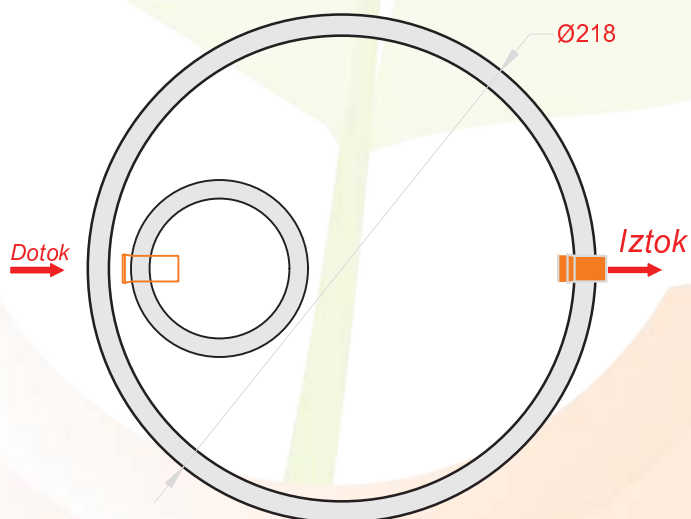

TIMMA Boris Fujan s.p.
Hraše 4a
1216 Smlednik

T: 070 540 860
e: info@timma.si
www.TIMMA.si

Tip zbiralnika: Betonski zbiralnik za deževnico DN 2,0m 3100 litrov

Tehnični podatki:

Uporabni volumen:	3,1 m ³
Najtežji element:	2,4 ton
Skupna teža:	4,1 ton