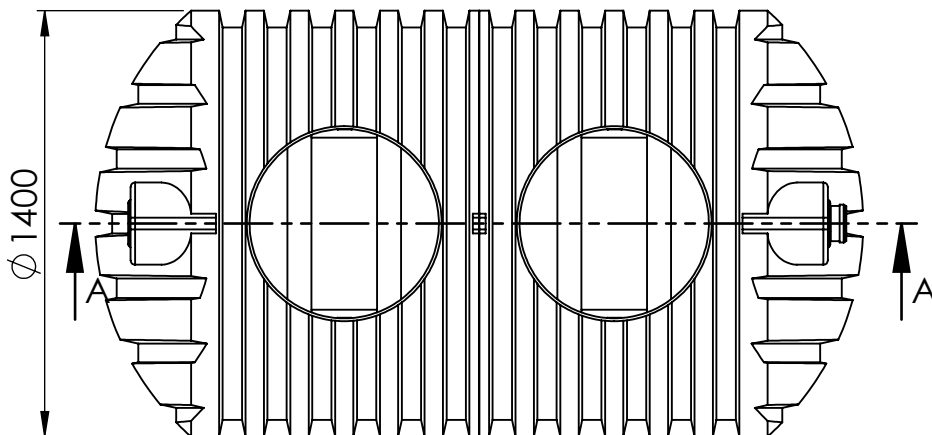

Opcija PVC koleno 110/90°+ VT 110

Risba je last APLAST d.o.o.. Vsaka zloraba te risbe, rezmnoževanje, prodaja tretji osebi ali uporaba v drugacne namene kot je bilo dogovorjeno, je prepovedana!

This drawing is the property of APLAST d.o.o. and must not, without our consent be copied, handed to other persons or otherwise misused!

MATERIAL:		
DATUM	10.11.2015	IME
IZDEL.		Rašević
KONTR.		
K. STD.		

MERILO: 1:1 POZ.: MASA:

NAZIV

GREZNICA PE 3000 L, TIP VP 2-PREKATNA_HR

IDENT
214093150

A4

L

OZN.	SPREMEMBA	DNE	IME	OSNOVNA RISBA	NADOM.	NADOME.Z.
------	-----------	-----	-----	---------------	--------	-----------