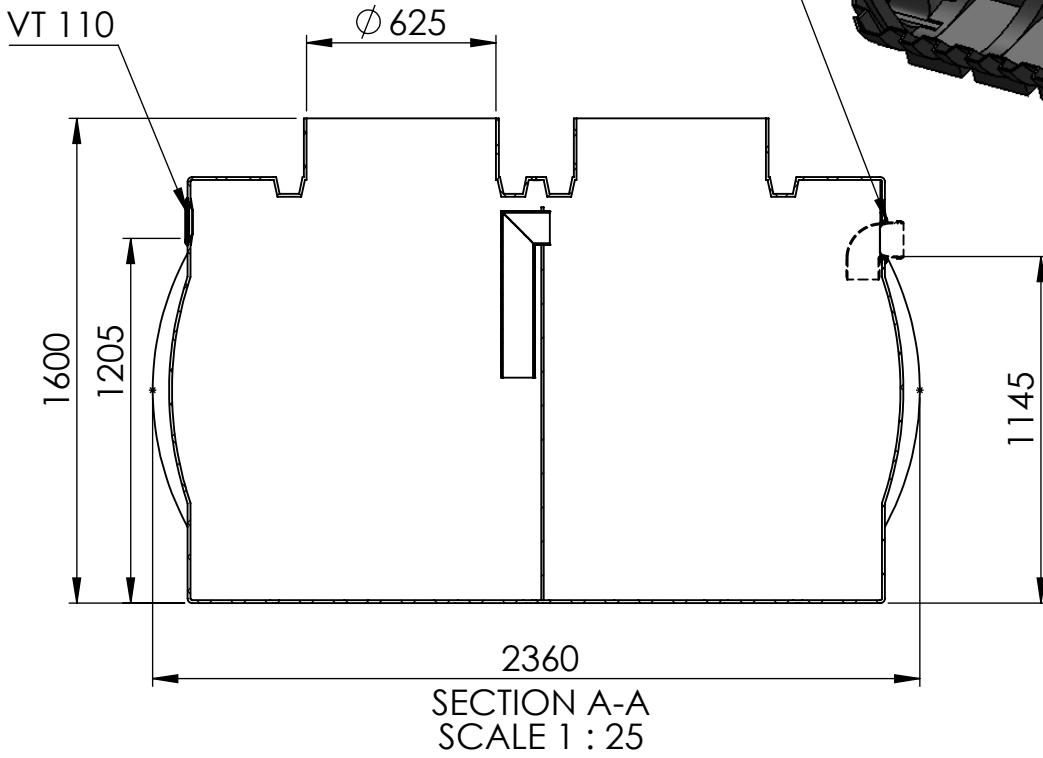

Opcija PVC koleno 110/90°+ VT 110

Risba je last APLAST d.o.o.. Vsaka zloraba te risbe, rezmnoževanje, prodaja tretji osebi ali uporaba v drugacne namene kot je bilo dogovorjeno, je prepovedana!

This drawing is the property of APLAST d.o.o. and must not, without our consent be copied, handed to other persons or otherwise misused!

MATERIAL:		
DATUM	10.11.2015	IME
IZDEL.		Rašević
KONTR.		
K. STD.		

MERILO: 1:1 POZ.: MASA:

NAZIV

GREZNICA PE 3000 L, TIP VP 2-PREKATNA_HR

IDENT
214093150

A4

L

OZN.	SPREMEMBA	DNE	IME	OSNOVNA RISBA	NADOM.	NADOME.Z.
------	-----------	-----	-----	---------------	--------	-----------